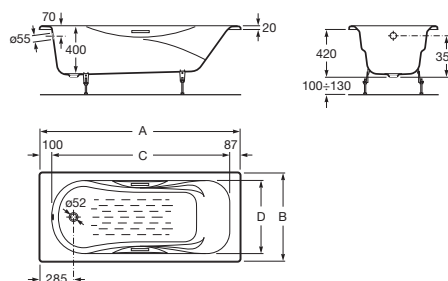

MALIBU

Cadă dreptunghiulară din fontă cu bază antialunecare

DIMENSIUNI

Lungime 1700 mm.

Lime 750 mm.

Înlime 420 mm.

CULORI I FINISAJE

00 Alb

PRE (FR TVA) (FR TVA)

2499,00 LEI

SCHIE TEHNICE

CARACTERISTICI

Capacitate ap (l): 185

Capacitate persoane: 1

Form: Dreptunghiular

Lungime interioar (mm): 1513

Lime interioar (mm): 630

Material: Font

Scurgere: Nu este inclus

Structur instalaie: Cu picioare

Tip antialunecare: Adugat

Tip instalare: Cu panou frontal, Încastrat

Înlime interioar (mm): 420

Baz de rezisten la alunecare (antialunecare)